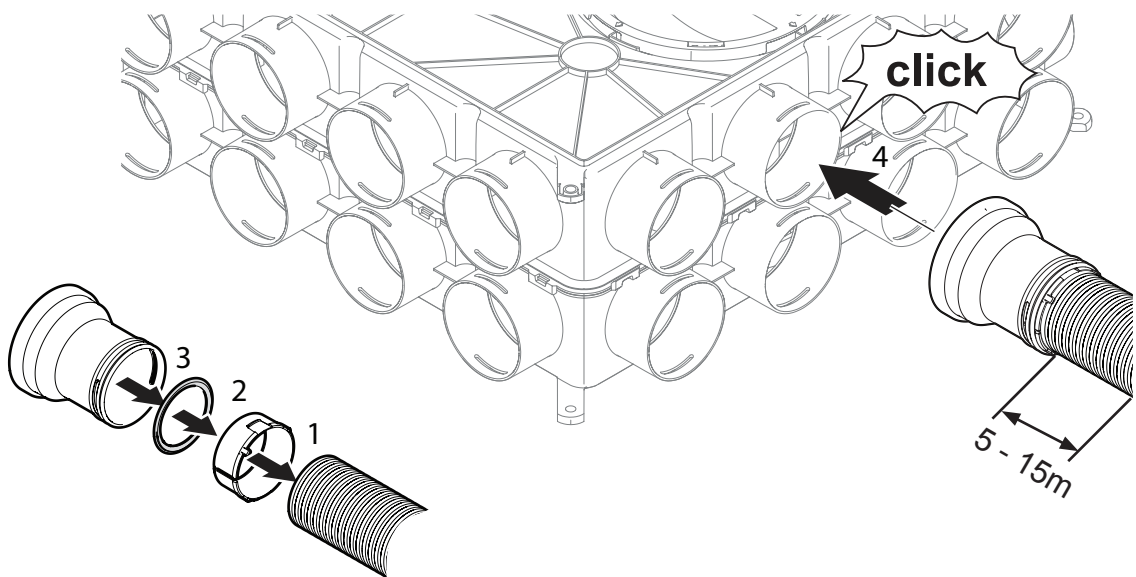

## **Инструкция по монтажу**

CWL Воздухораспределитель DN 125-180  
пластмассовый

Ø75

Ø75

Ø63

50x100

## 50x140