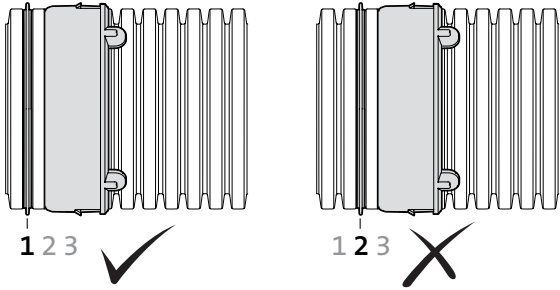

## **Installation instruction**

CWL Air distributor DN125-180  
plastic

## **Инструкция по монтажу**

CWL Воздухораспределитель DN 125-180  
пластмассовый

Ø75

Ø75

Ø63

50x100

## 50x140