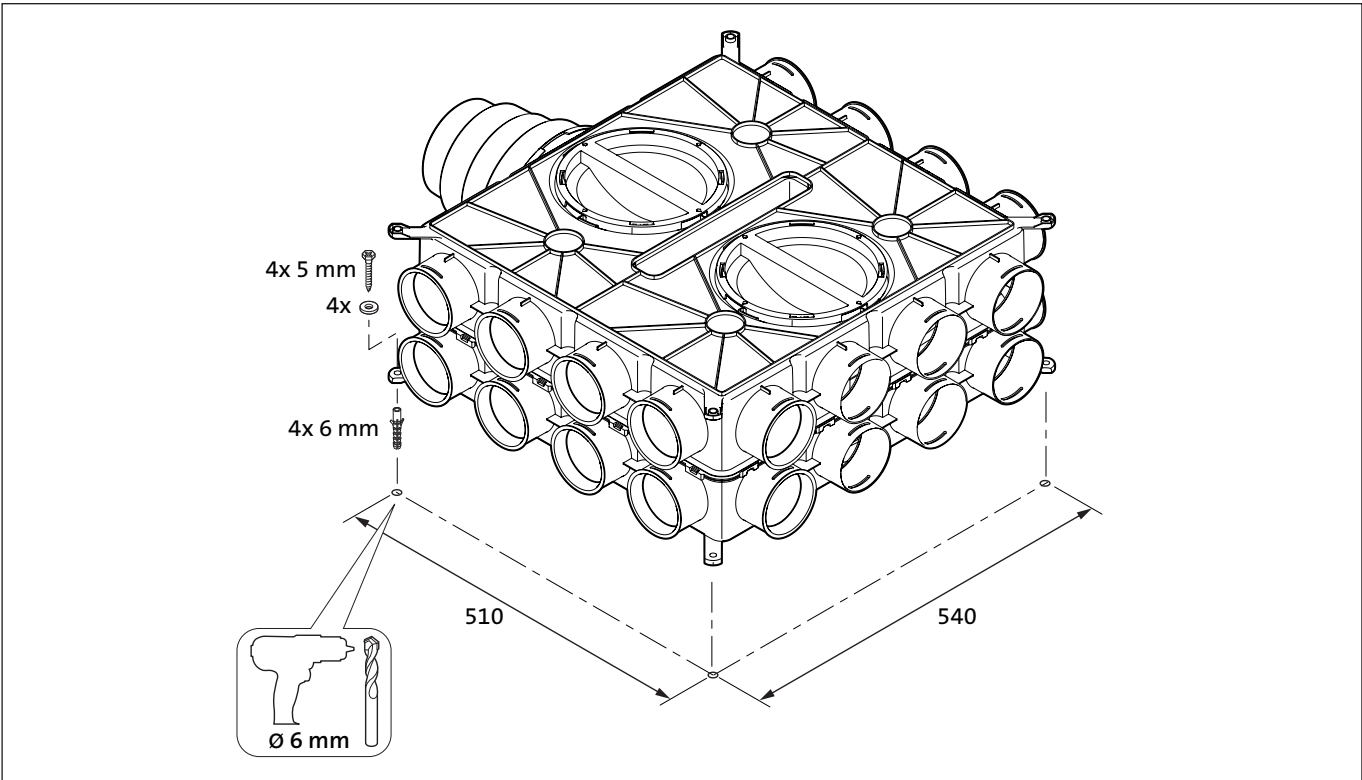

## **Montageanleitung**

CWL Luftverteiler DN125-180  
Kunststoff

## **Installation instruction**

CWL Air distributor DN125-180  
plastic

## **Инструкция по монтажу**

CWL Воздухораспределитель DN 125-180  
пластмассовый

Ø75

Ø75

Ø63

50x100

## 50x140