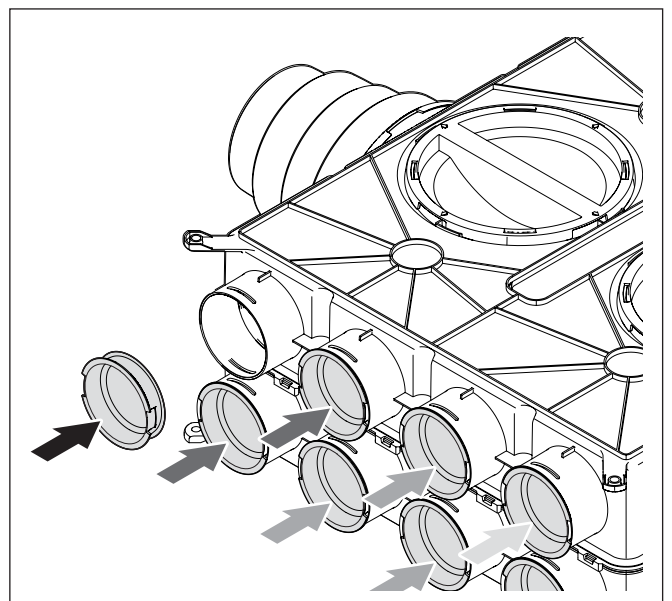

## **Montageanleitung**

CWL Luftverteiler DN125-180  
Kunststoff

## **Installation instruction**

CWL Air distributor DN125-180  
plastic

## **Инструкция по монтажу**

CWL Воздухораспределитель DN 125-180  
пластмассовый

Ø75

Ø75

Ø63

50x100

## 50x140