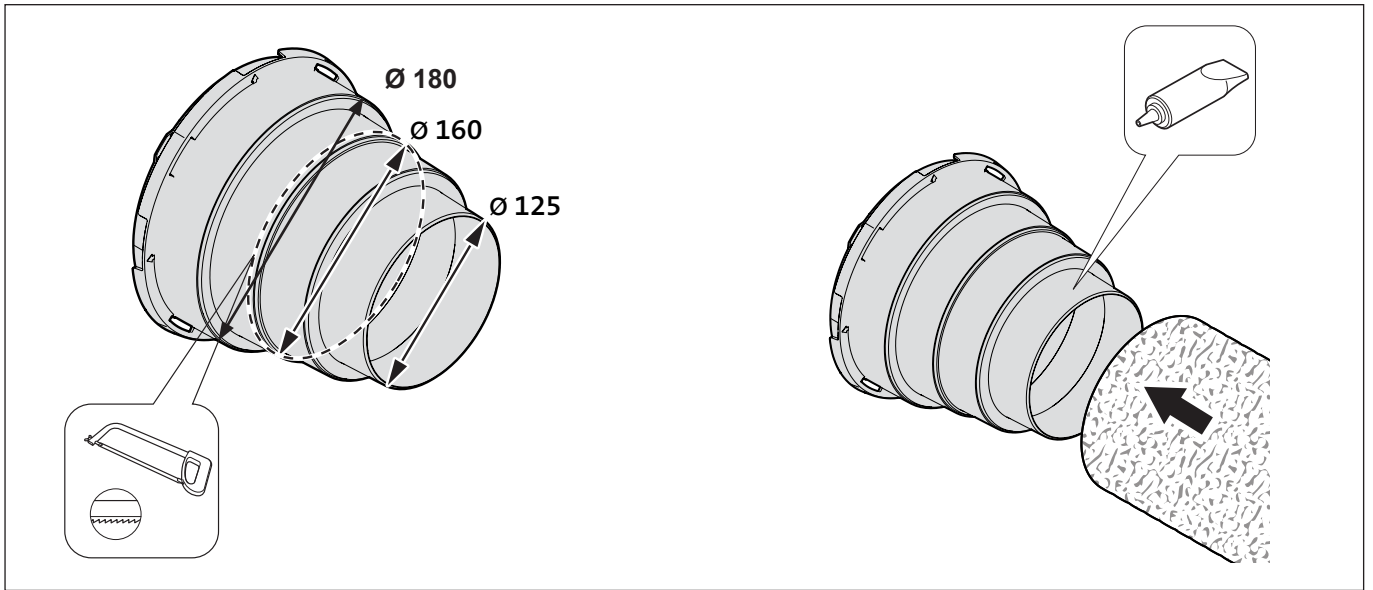

## **Installation instruction**

CWL Air distributor DN125-180  
plastic

## **Инструкция по монтажу**

CWL Воздухораспределитель DN 125-180  
пластмассовый

Ø75

Ø75

Ø63

50x100