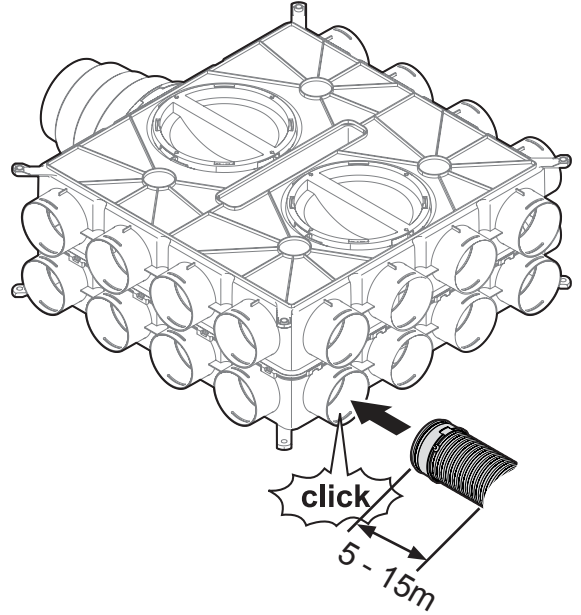

## **Инструкция по монтажу**

CWL Воздухораспределитель DN 125-180  
пластмассовый

Ø75

Ø75

Ø63

50x100

## 50x140