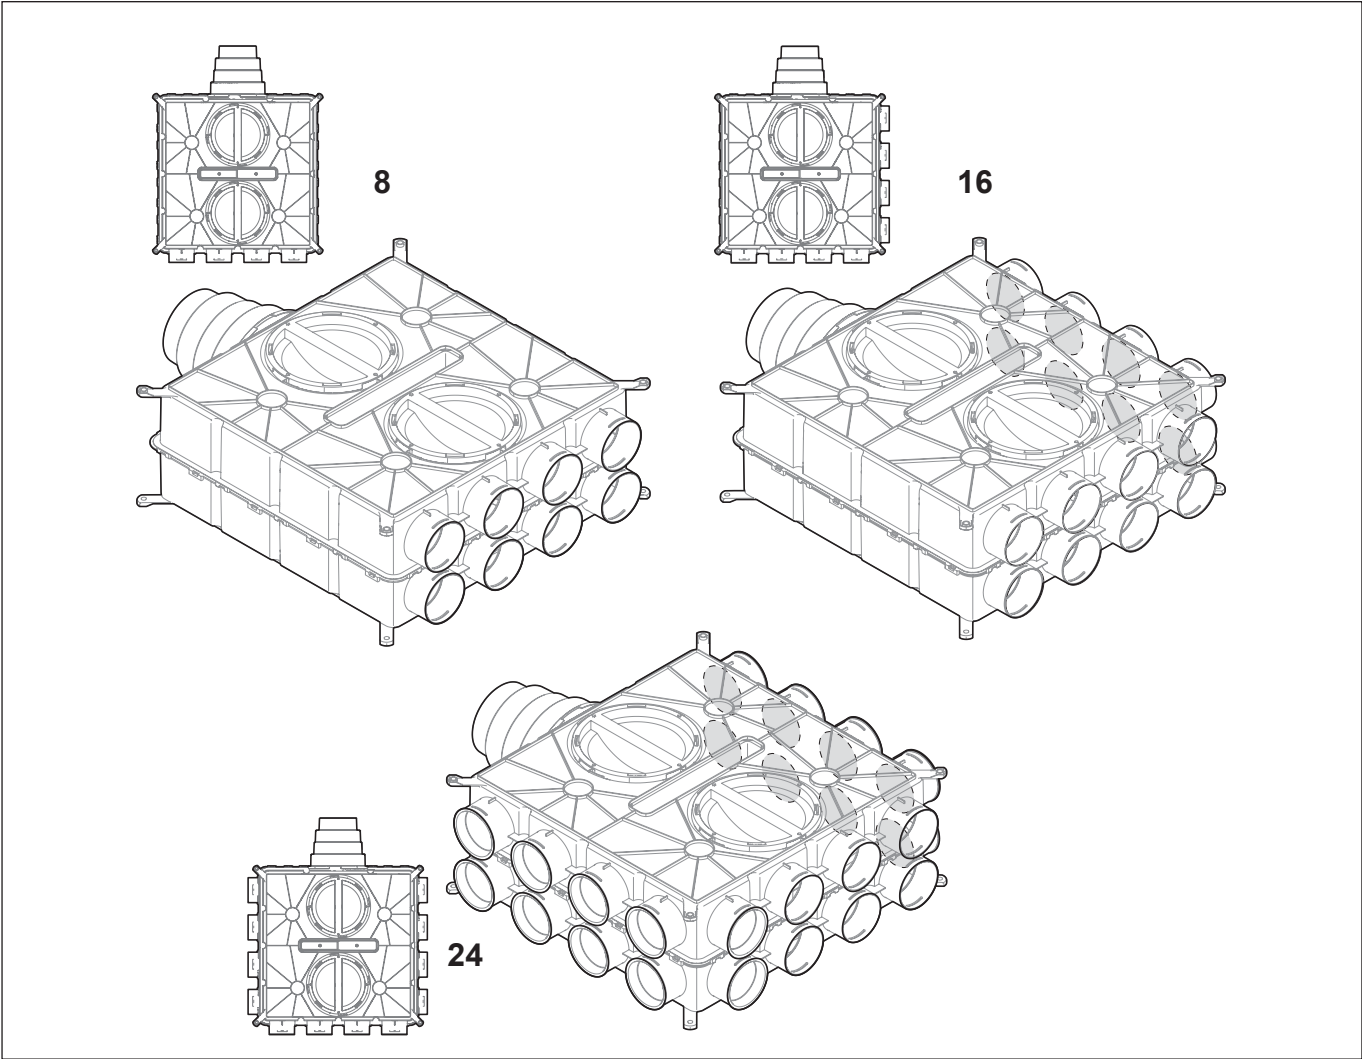

## **Montageanleitung**

CWL Luftverteiler DN125-180  
Kunststoff

## **Installation instruction**

CWL Air distributor DN125-180  
plastic

## **Инструкция по монтажу**

CWL Воздухораспределитель DN 125-180  
пластмассовый

Ø75

Ø75

Ø63

50x100

## 50x140