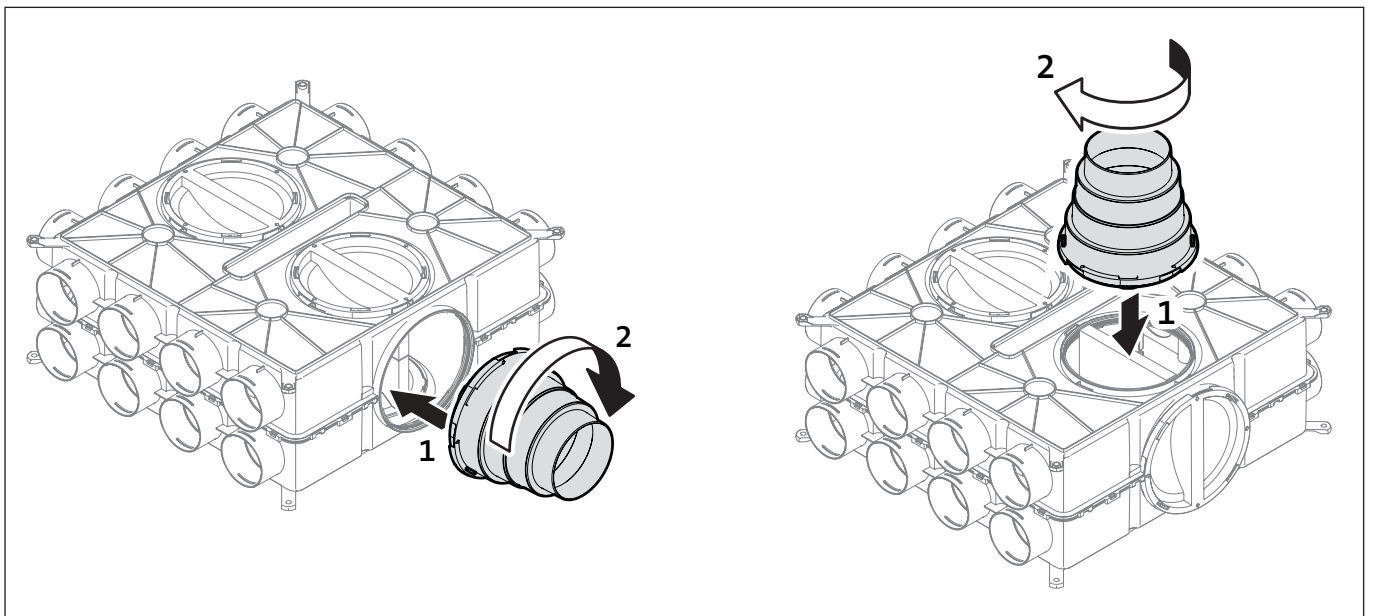

## **Montageanleitung**

CWL Luftverteiler DN125-180  
Kunststoff

## **Installation instruction**

CWL Air distributor DN125-180  
plastic

## **Инструкция по монтажу**

CWL Воздухораспределитель DN 125-180  
пластмассовый

Ø75

Ø75

Ø63

50x100