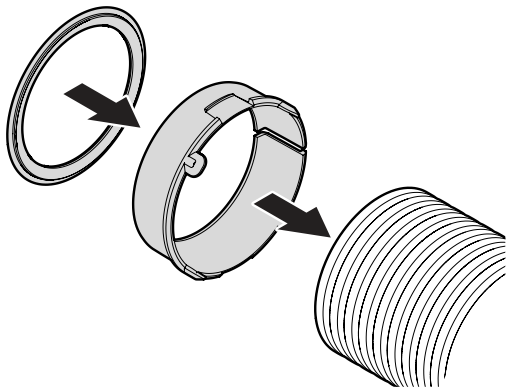

## **Montageanleitung**

CWL Luftverteiler DN125-180  
Kunststoff

## **Installation instruction**

CWL Air distributor DN125-180  
plastic

## **Инструкция по монтажу**

CWL Воздухораспределитель DN 125-180  
пластмассовый

Ø75

Ø75

Ø63

50x100

## 50x140