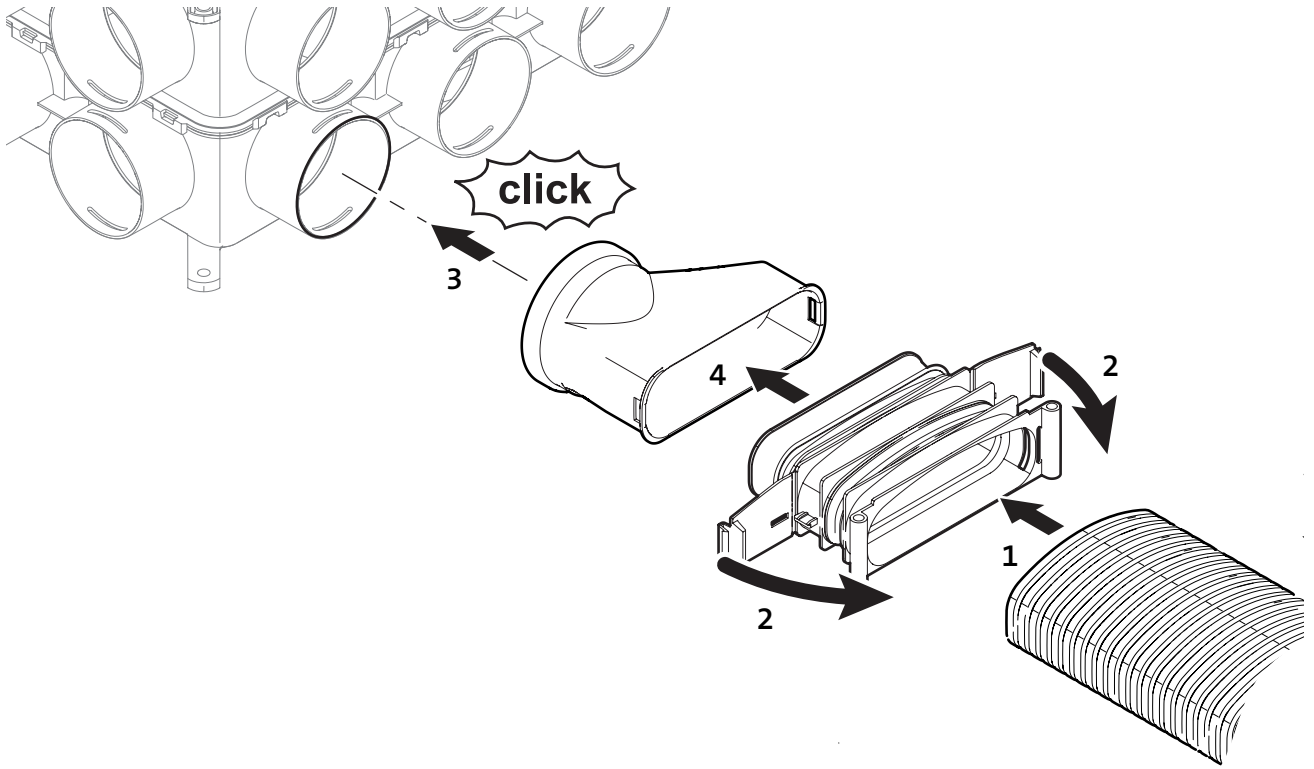

## **Инструкция по монтажу**

CWL Воздухораспределитель DN 125-180  
пластмассовый

Ø75

Ø75

Ø63

50x100

## 50x140