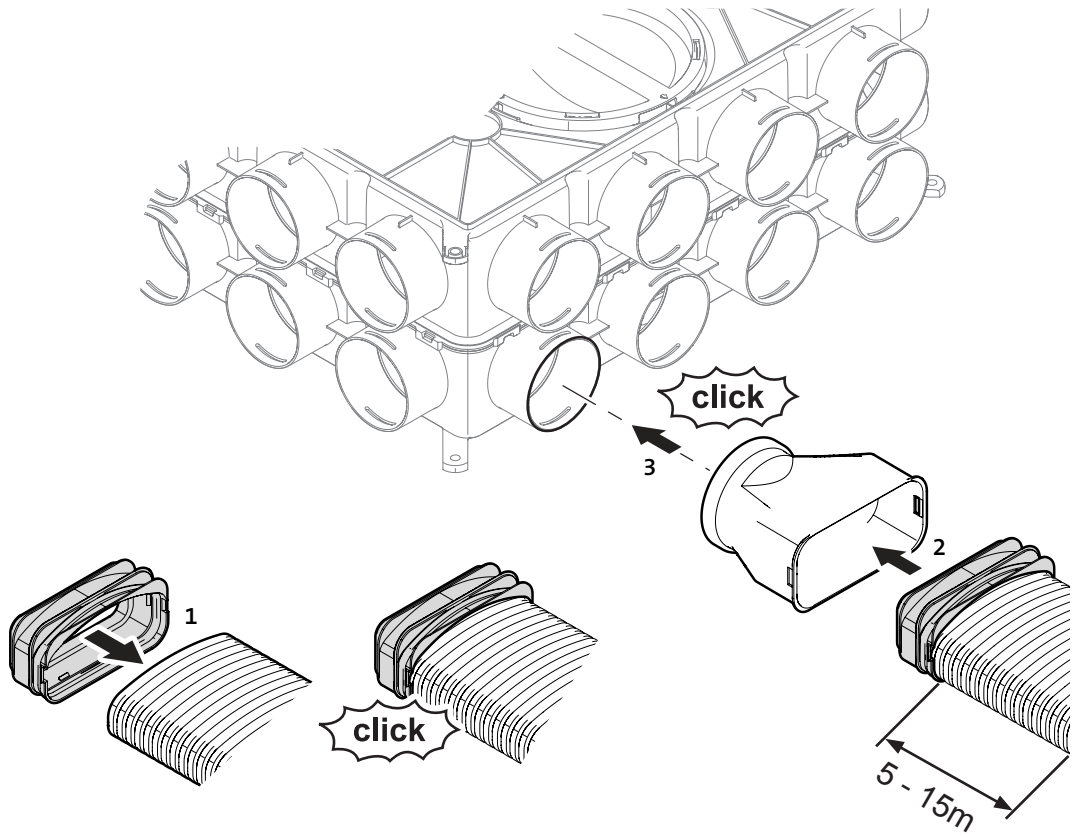

## **Инструкция по монтажу**

CWL Воздухораспределитель DN 125-180  
пластмассовый

Ø75

Ø75

Ø63

50x100

## 50x140