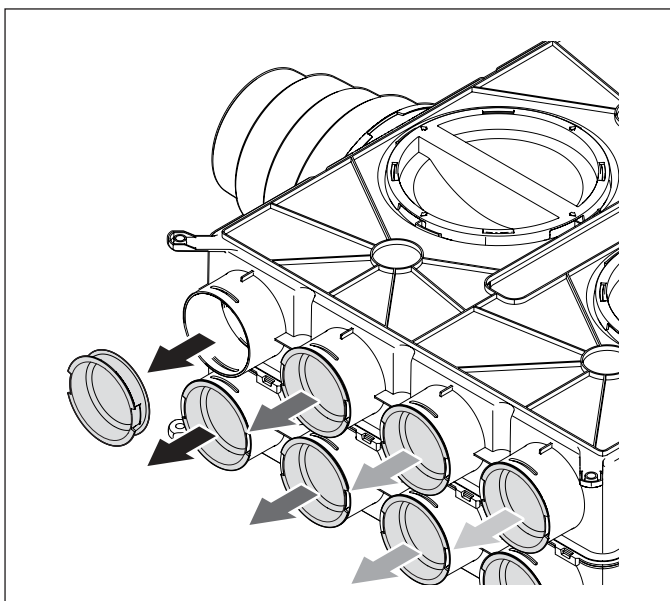

## **Montageanleitung**

CWL Luftverteiler DN125-180  
Kunststoff

## **Installation instruction**

CWL Air distributor DN125-180  
plastic

## **Инструкция по монтажу**

CWL Воздухораспределитель DN 125-180  
пластмассовый

Ø75

Ø75

Ø63

50x100

## 50x140