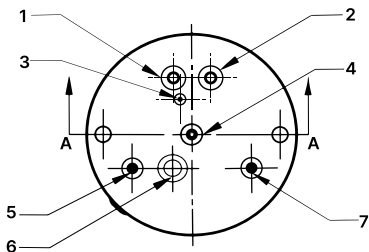

Чертеж водонагревателя WTC-150L

- 1 – Подающая линия
- 2 – обратная линия
- 3 – Гильза для датчика водонагревателя
- 4 – циркуляция
- 5 – ГВС
- 6 – Магнийевый анод
- 7 – ХВС