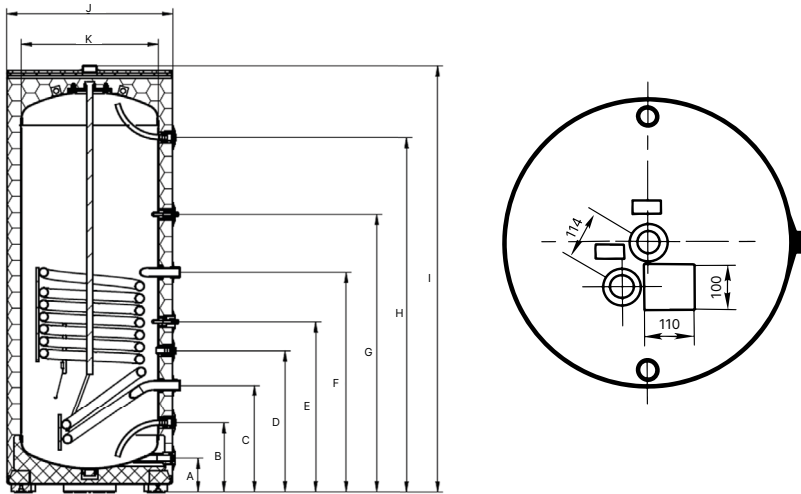

Чертеж водонагревателя WSC