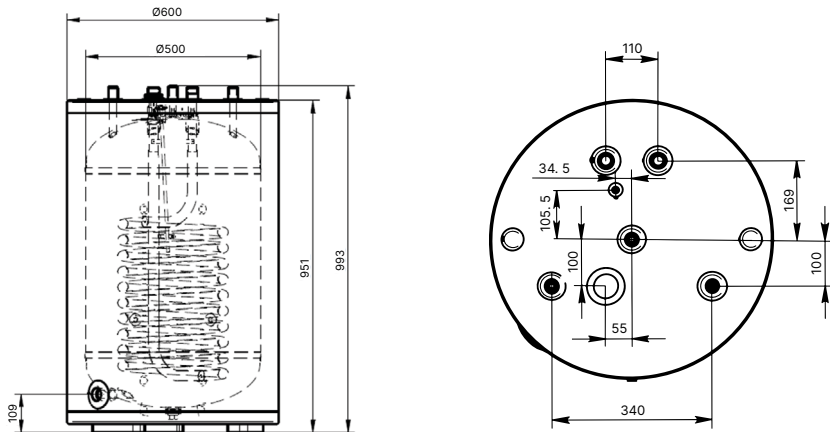

Чертеж водонагревателя WTC-150L

- 1 – Подающая линия
- 2 – обратная линия
- 3 – Гильза для датчика водонагревателя
- 4 – циркуляция
- 5 – ГВС
- 6 – Магнийевый анод
- 7 – ХВС