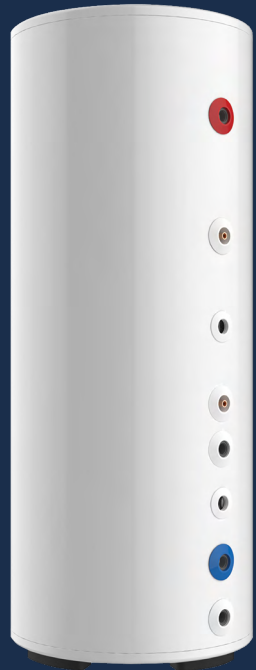

Информация
для специалистов

WTC-150L

WSC-200L/300L

WOLF Водонагреватель

WTC-150L и WSC-200L/300L/400L/500L

Самый белый водонагреватель

**Материал
внутреннего бака –
эмалированная
сталь**

С помощью передовой антикоррозионной технологии специальный силицид равномерно наносится на внутреннюю поверхность бака. После высокотемпературной обработки он сплавляется с внутренней стенкой, образуя внутренний резервуар из титана. Он очень хорошо выдерживает давление, устойчив к коррозии и уменьшает образование накипи.

**Материал
теплоизоляции –
полиуретан**

Используется толстый изоляционный слой из вспененного полиуретана, не содержащего фтора, который обладает хорошими теплоизоляционными характеристиками и сводит к минимуму потери тепла.

**Материал
корпуса –
оцинкованный
лист**

Корпус обработан электростатическим напылением и обжиговой краской на оцинкованном листе, который является антикоррозийным и не меняет цвет под воздействием ультрафиолета в течение длительного времени.

**Защита
внутреннего бака**

Удлиненный и мощный магниевый анод используется для предотвращения коррозии и продления срока службы водонагревателя.

**Максимальное
давление
в системе /
теплообменнике**

1 (10) МПа (бар)